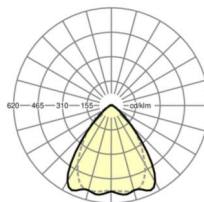

параметры

номер заказа	19530006160
код EAN	4020863432752
номер таможенного тарифа	94051190
Знак прохождения контроля	IP 20, класс защиты I, ENEC10 VDE, F, HACCP DIN10500/Food/IFS-пригодность для применения/BRC, Indoor, CE
Степень ударопрочности IK	IK03 (-20°C bis 35°C)
Температура окружения	ta -20°C в 35°C
Особые свойства	Готовность к IoT «Ready for IoT»
Гарантийный срок	5 лет
Государственные программы поддержки	BEG - государственные субсидии для энергосберегающих зданий (действительна только для Германии)

электротехника

Балласт	Электронный драйвер DALI2 (1 штука)
Мощность системы	34W
сетевое напряжение	230V/50Hz
автоматический предохранитель (пусковой ток)	13 штук/B10, 24 штук/B16, 25 штук/C10, 40 штук/C16
класс энергосбережения/Источник света	B

Оптика

Оснастка	LED, цветопередача/оттенок света CRI ≥ 80 / 6500K
Допуск для координаты цветности (MacAdam)	3SDCM
Номинальный световой поток	6077lm
Срок службы LED	50000h L80/B10 (Tq 35°C), 70000h L80/B50 (Tq 35°C)
светоотдача светильников	176lm/W
Угол излучения	80° (C0) / 75° (C90)
UGR поп./вдоль	19.4 / 20.1

DEEP-LINK

<https://www.regiolux.de/ru/article/19530006160>

Ссылка	LED 6000lm 865
ηLB	100 %
Φ ↓/↑	98 % / 2 %
UGR поп./вдоль	19.4 / 20.1