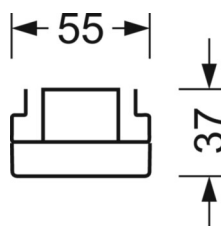

Оптика

Оснастка	LED, цветопередача/оттенок света CRI ≥ 80 / 6500K
Допуск для координаты цветности (MacAdam)	3SDCM
Номинальный световой поток	6077lm
Срок службы LED	50000h L80/B10 (Tq 35°C), 70000h L80/B50 (Tq 35°C)
светоотдача светильников	176lm/W
Угол излучения	80° (C0) / 75° (C90)
UGR поп./вдоль	19.4 / 20.1

DEEP-LINK

<https://www.regiolux.de/ru/article/19530006160>

Ссылка	LED 6000lm 865
ηLB	100 %
Φ ↓/↑	98 % / 2 %
UGR поп./вдоль	19.4 / 20.1

Механика

цвет корпуса	белый стандартный для электротехники RAL 9016
размеры (LxWxH/DxH)	1531mm x 55mm x 37mm
вес (нетто)	1.65kg
Вид монтажа	сборка трековых систем, световая структура

размеры

L	1531 mm	Длина
В	55 mm	Ширина
н	37 mm	Высота