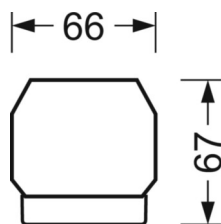

Оптика

Оснастка	LED, цветопередача/оттенок света CRI ≥ 80 / 6500K
Допуск для координаты цветности (MacAdam)	3SDCM
Номинальный световой поток	6077lm
Срок службы LED	50000h L80/B10 (Tq 35°C), 70000h L80/B50 (Tq 35°C)
светоотдача светильников	176lm/W
Угол излучения	80° (C0) / 75° (C90)
UGR поп./вдоль	19.4 / 20.1

DEEP-LINK

<https://www.regiolux.de/ru/article/19530006160>

Ссылка	LED 6000lm 865
ηLB	100 %
Φ ↓/↑	98 % / 2 %
UGR поп./вдоль	19.4 / 20.1

Механика

цвет корпуса	белый стандартный для электротехники RAL 9016
размеры (LxWxH/DxH)	1531mm x 55mm x 37mm
вес (нетто)	1.65kg
Вид монтажа	сборка трековых систем, световая структура

размеры

L	1531 mm	Длина
В	55 mm	Ширина
н	37 mm	Высота